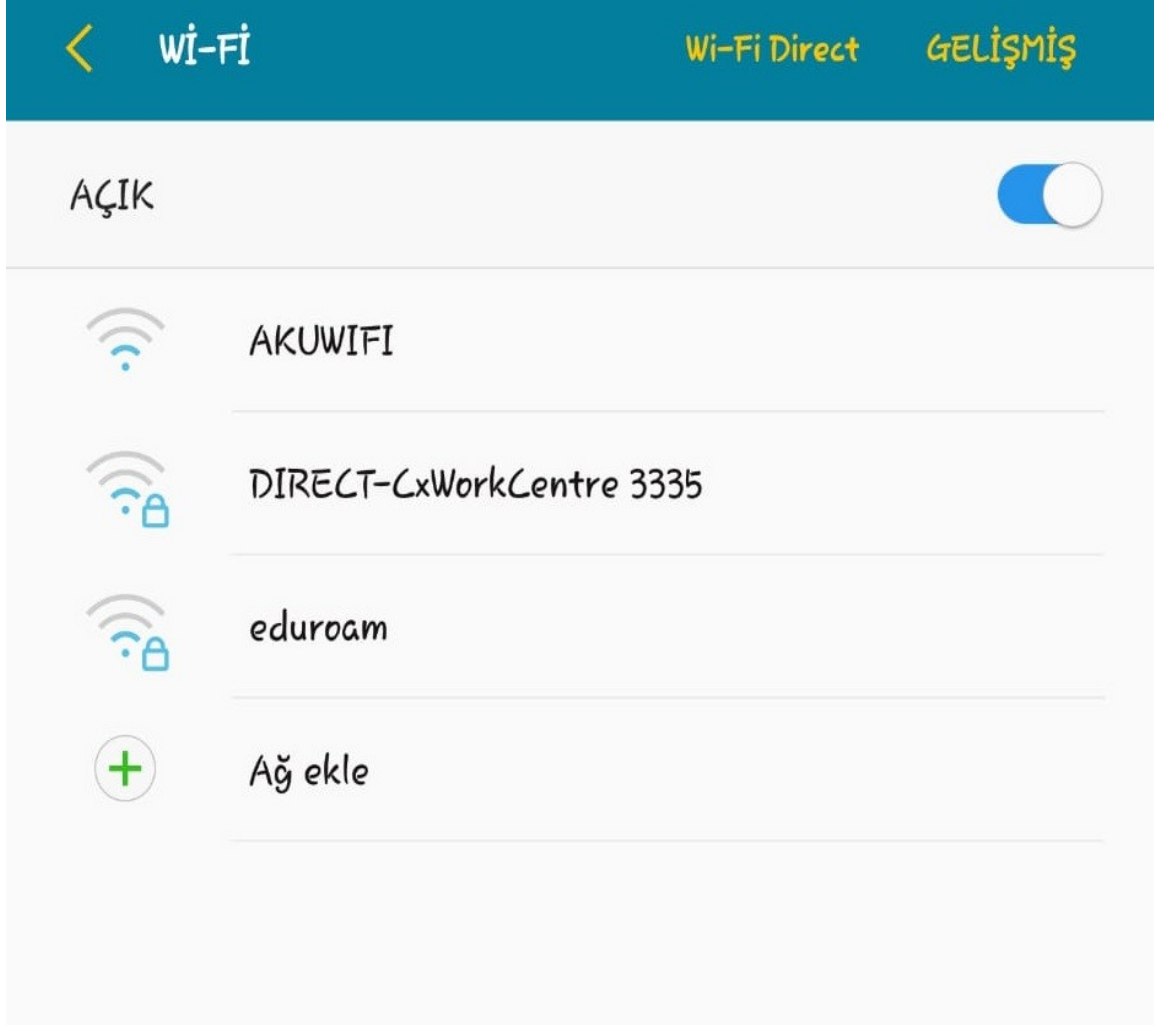

ANDROID için EDUROAM Ayarı

1. Kablosuz ađ seęimi yapılacak olan ekrandan eduroam yayınını seęiniz.

2.Ađ adı seęilince ıkan ekranda, **EAP yntemi** TTLS ve **AŐama 2 iin kimlik dođrulaması** PAP seęilmelidir. **Kimlik** alanına @aku.edu.tr uzantılı mail adresinizi, **Őifre** alanına da mail őifrenizi giriniz.(AKU uzantılı bir mail adresiniz ve őifreniz yoksa BİLGİ İŐLEM DAİRE BAŐKANLIđI sekreterlikten alabilirsiniz.)

Wi-Fi

Wi-Fi Direct

GELİŞMİŞ

eduroam

EAP yöntemi

TTLS ▼

Faz 2 yetkilendirmesi

PAP ▼