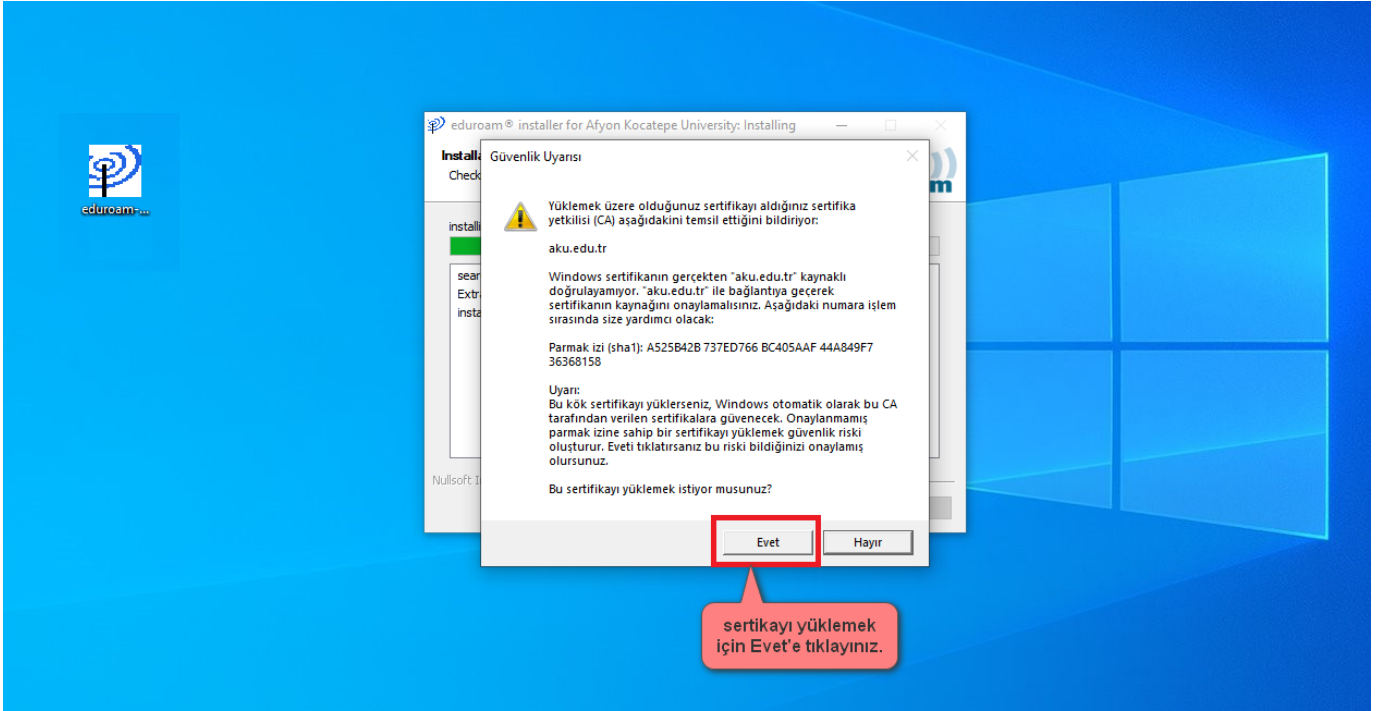

İndirilen programı çalıştırmız.

eduroam-W10-AKU (3).exe
394 KB • BİTİ

2.3 Windows7 Kurulumu

2.3.1 eduroam CAT ile kurulum

1. cat.eduroam.org adresine girin.
2. **Click here to download your eduroam installer** düğmesine tıklayın.
3. Kurum olarak **Afyon Kocatepe Üniversitesi** seçin.
4. Windows için önerilen yükleyiciyi indirin.
5. İndirilen dosyayı çalıştırın.
6. Güvenlik uyarısı gelirse dosyanın eduroam CAT üzerinden indirildiğini kontrol edip devam edin.
7. Kullanıcı adınızı ve parolanızı girin.
8. Kurulum tamamlandığında Wi-Fi listesinden **eduroam** ağını seçin.