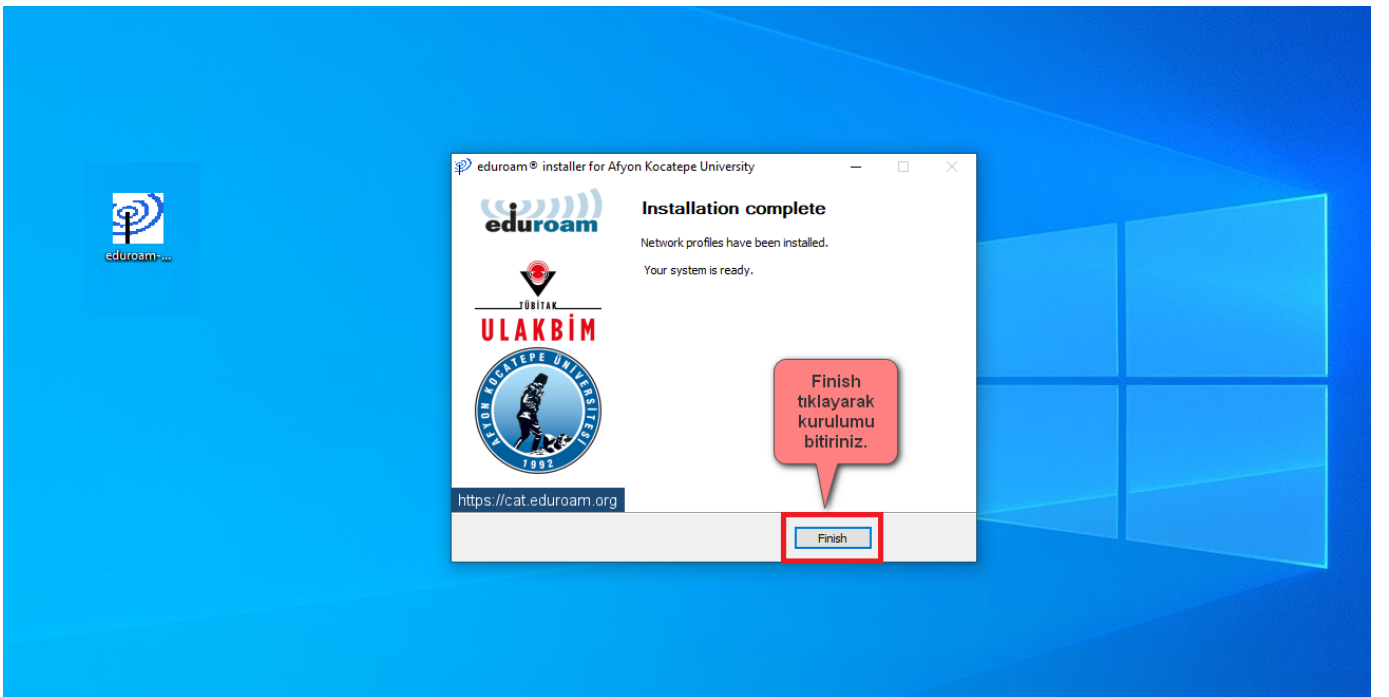

İndirilen programı çalıştırmız.

eduroam-W10-AKU (3).exe
394 KB • BİTİ

2.3 Windows7 Kurulumu

2.3.1 eduroam CAT ile kurulum

1. cat.eduroam.org adresine girin.
2. **Click here to download your eduroam installer** düğmesine tıklayın.
3. Kurum olarak **Afyon Kocatepe Üniversitesi** seçin.
4. Windows için önerilen yükleyiciyi indirin.
5. İndirilen dosyayı çalıştırın.
6. Güvenlik uyarısı gelirse dosyanın eduroam CAT üzerinden indirildiğini kontrol edip devam edin.
7. Kullanıcı adınızı ve parolanızı girin.
8. Kurulum tamamlandığında Wi-Fi listesinden **eduroam** ağını seçin.