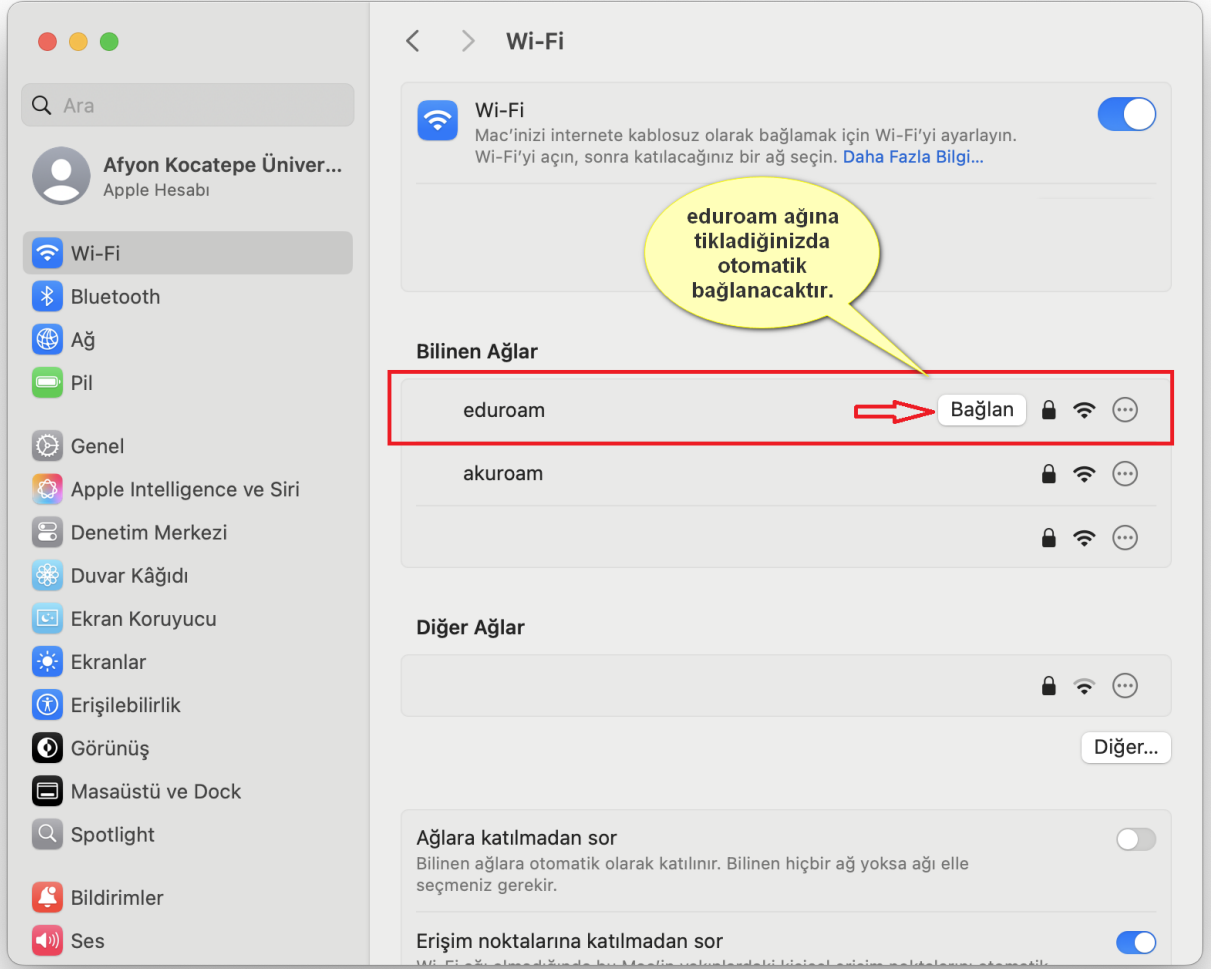

Parola

Vazgeç Tamam

Güvenlik parolanızı

2.5 iPhone ve iPad Kurulumu

2.5.1 CAT profili ile kurulum

1. iPhone veya iPad üzerinde Safari ile cat.eduroam.org adresine girin.
2. Kurum olarak **Afyon Kocatepe Üniversitesi** seçin.
3. Apple cihaz profilini indirin.
4. **İzin Ver** düğmesine basarak profilin indirilmesini onaylayın.
5. **Ayarlar** uygulamasını açın.
6. Üstte görünen **Profil İndirildi** bölümüne girin.
7. **Yükle** düğmesine basın.
8. Cihaz parolanızı girin.
9. Uyarı ekranlarında tekrar **Yükle** düğmesine basın.
10. Kullanıcı adınızı ve parolanızı girin.
11. **Ayarlar > Wi-Fi** bölümünden **eduroam** ağını seçin.